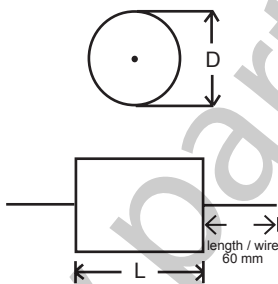

### Technical specifications:

Capacitance: 0.01µF-10µF  
Dielectric: Polypropylene  
Metallisation: 99.99% silver, 1% gold  
Purity of silver: min. 99.97% typ. 99.99%  
Purity of gold: min. 99.97% typ. 99.99%  
Dielectric strength: 1 200V DC  
Loss factor tan δ: 0.0002@1 kHz, 0.0001@10 kHz

sup\_s\_g

Supreme capacitors silver/gold

	Capacity [µF] ±2%	VDC	Body Ø * L [mm]	Wire Ø [mm]
MUNDORFFC-018-70294	0.010	1200	17 * 36	0.6
MUNDORFFC-019-70295	0.022	1200	17 * 36	0.6
MUNDORFFC-020-70296	0.033	1200	17 * 36	0.6
MUNDORFFC-021-70297	0.047	1200	17 * 36	0.6
MUNDORFFC-022-70298	0.068	1200	17 * 36	1.0
MUNDORFFC-029-70304	0.082	1200	17 * 36	1.0
MUNDORFFC-023-70299	0.10	1200	17 * 36	1.0
MUNDORFFC-024-70300	0.15	1200	17 * 36	1.0
MUNDORFFC-025-70301	0.22	1200	19 * 39	1.0
MUNDORFFC-026-70302	0.33	1200	19 * 39	1.0
MUNDORFFC-027-70303	0.47	1200	26 * 41	1.4
MUNDORFFC-028-70304	0.56	1200	26 * 41	1.4
MUNDORFFC-029-70305	0.68	1200	26 * 41	1.4
MUNDORFFC-030-70306	0.82	1200	31 * 42	1.4
MUNDORFFC-031-70307	1.00	1200	31 * 42	1.4
MUNDORFFC-032-70308	1.5	1200	36 * 42	1.4
MUNDORFFC-033-70309	2.2	1200	36 * 56	1.4
MUNDORFFC-034-70310	2.7	1200	36 * 56	1.4
MUNDORFFC-035-70311	3.3	1200	41 * 57	1.4
MUNDORFFC-036-70312	3.9	1200	41 * 57	1.4
MUNDORFFC-037-70313	4.7	1200	46 * 71	1.4
MUNDORFFC-038-70314	5.6	1200	46 * 71	1.4
MUNDORFFC-039-70315	6.8	1200	51 * 71	1.4
MUNDORFFC-040-70316	8.2	1200	51 * 71	1.4
MUNDORFFC-041-70317	10	1200	51 * 106	1.4